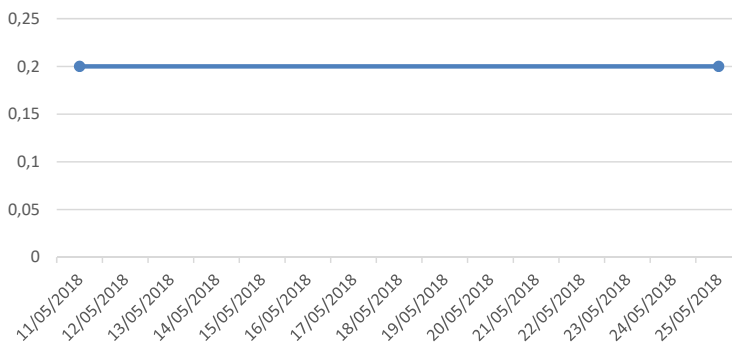

SAETA YIELD

GAMESA

SNIACE

SOLARIA

TALGO

TECNICAS REUNIDAS

TELEFONICA

TUBACEX