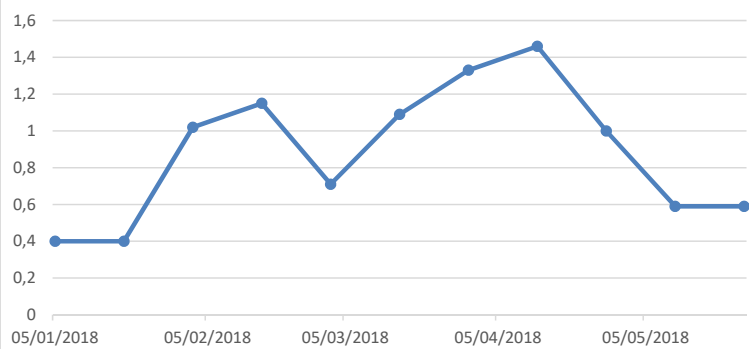

SAETA YIELD

GAMESA

SNIACE

SOLARIA

TALGO

TECNICAS REUNIDAS

TELEFONICA

TUBACEX