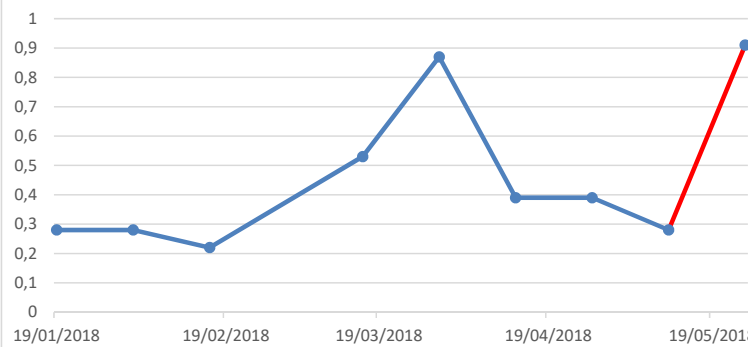

SAETA YIELD

GAMESA

SNIACE

SOLARIA

TALGO

TECNICAS REUNIDAS

TELEFONICA

TUBACEX