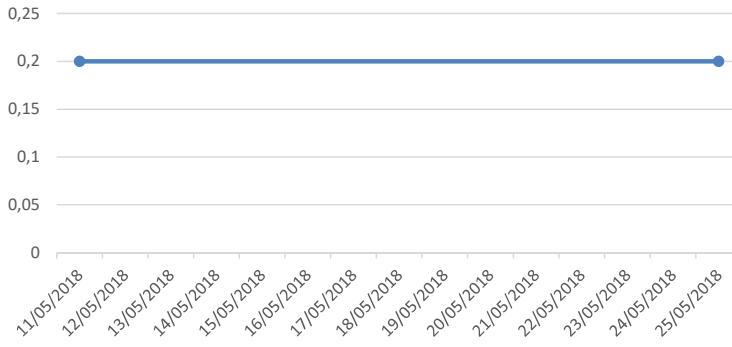

RED ELECTRICA

PROSEGUR