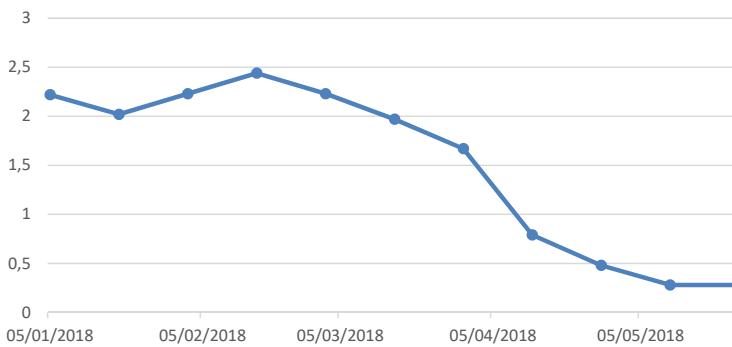

SAETA YIELD

GAMESA

SNIACE

SOLARIA

TALGO

TECNICAS REUNIDAS

TELEFONICA

TUBACEX