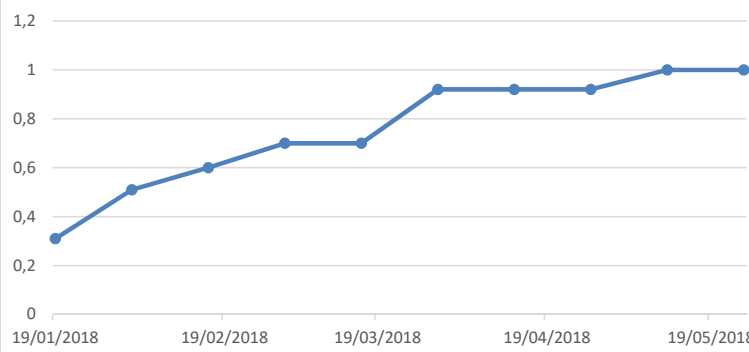

ZARDOYA

TUBOS REUNIDOS