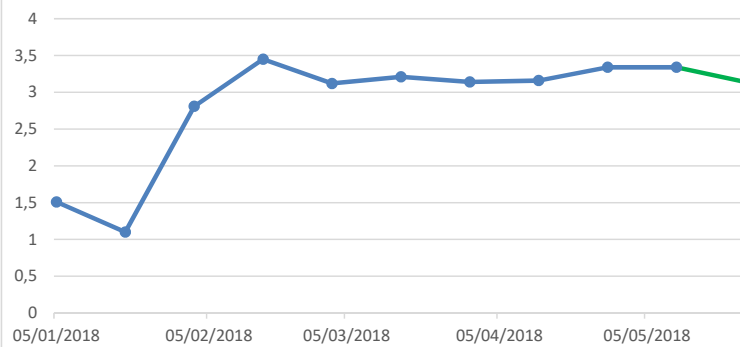

QUABIT

PHARMA MAR