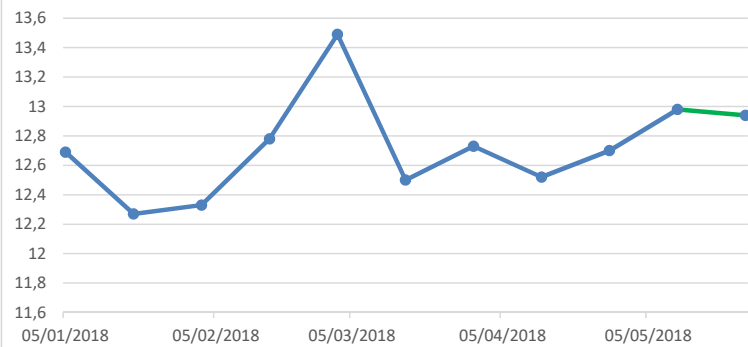

SAETA YIELD

GAMESA

SNIACE

SOLARIA

TALGO

TECNICAS REUNIDAS

TELEFONICA

TUBACEX