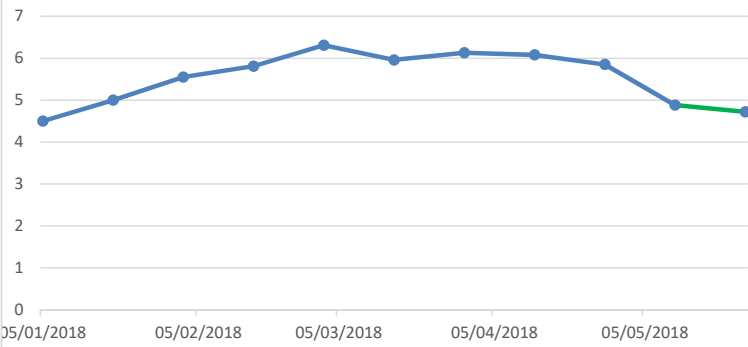

SAETA YIELD

GAMESA

SNIACE

SOLARIA

TALGO

TECNICAS REUNIDAS

TELEFONICA

TUBACEX