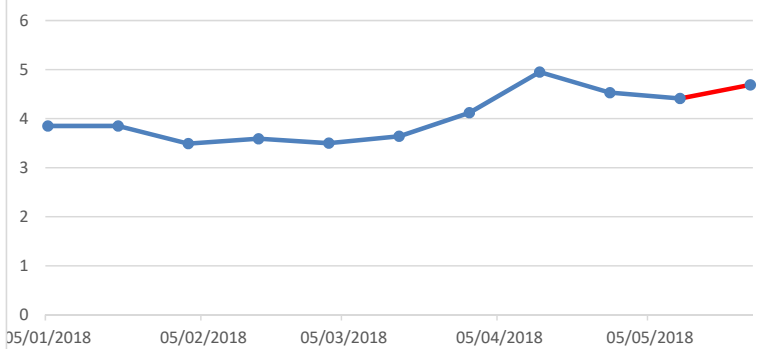

SAETA YIELD

GAMESA

SNIACE

SOLARIA

TALGO

TECNICAS REUNIDAS

TELEFONICA

TUBACEX