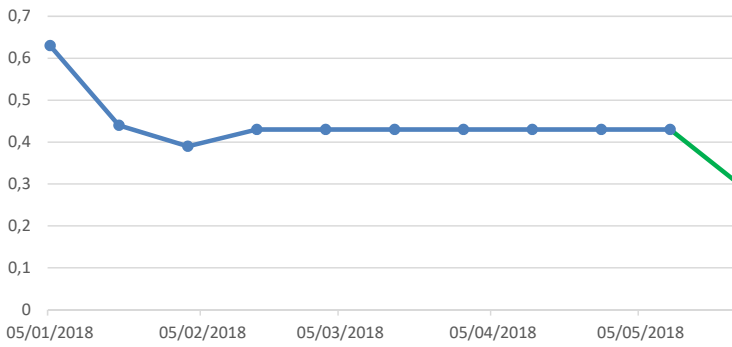

SAETA YIELD

GAMESA

SNIACE

SOLARIA

TALGO

TECNICAS REUNIDAS

TELEFONICA

TUBACEX