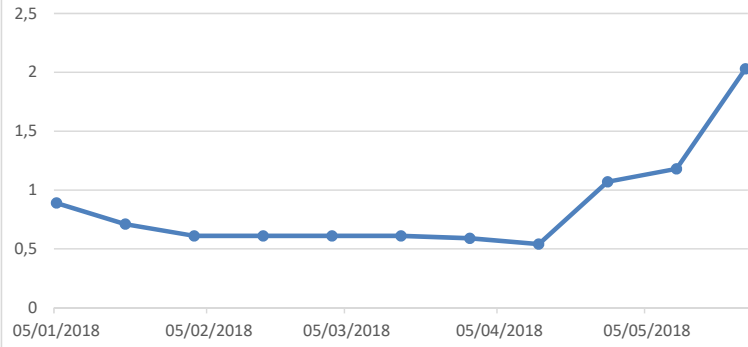

SACYR

QUABIT