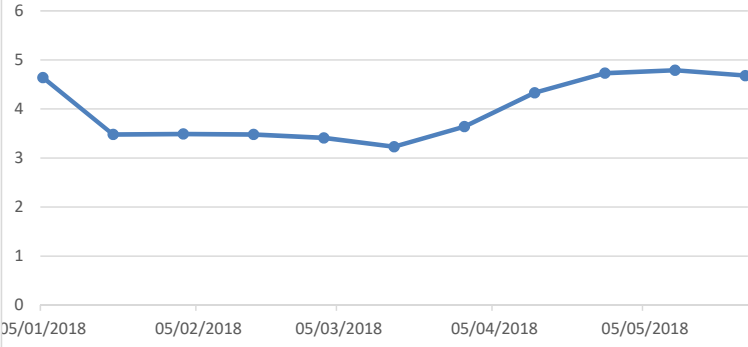

SAETA YIELD

GAMESA

SNIACE

SOLARIA

TALGO

TECNICAS REUNIDAS

TELEFONICA

TUBACEX